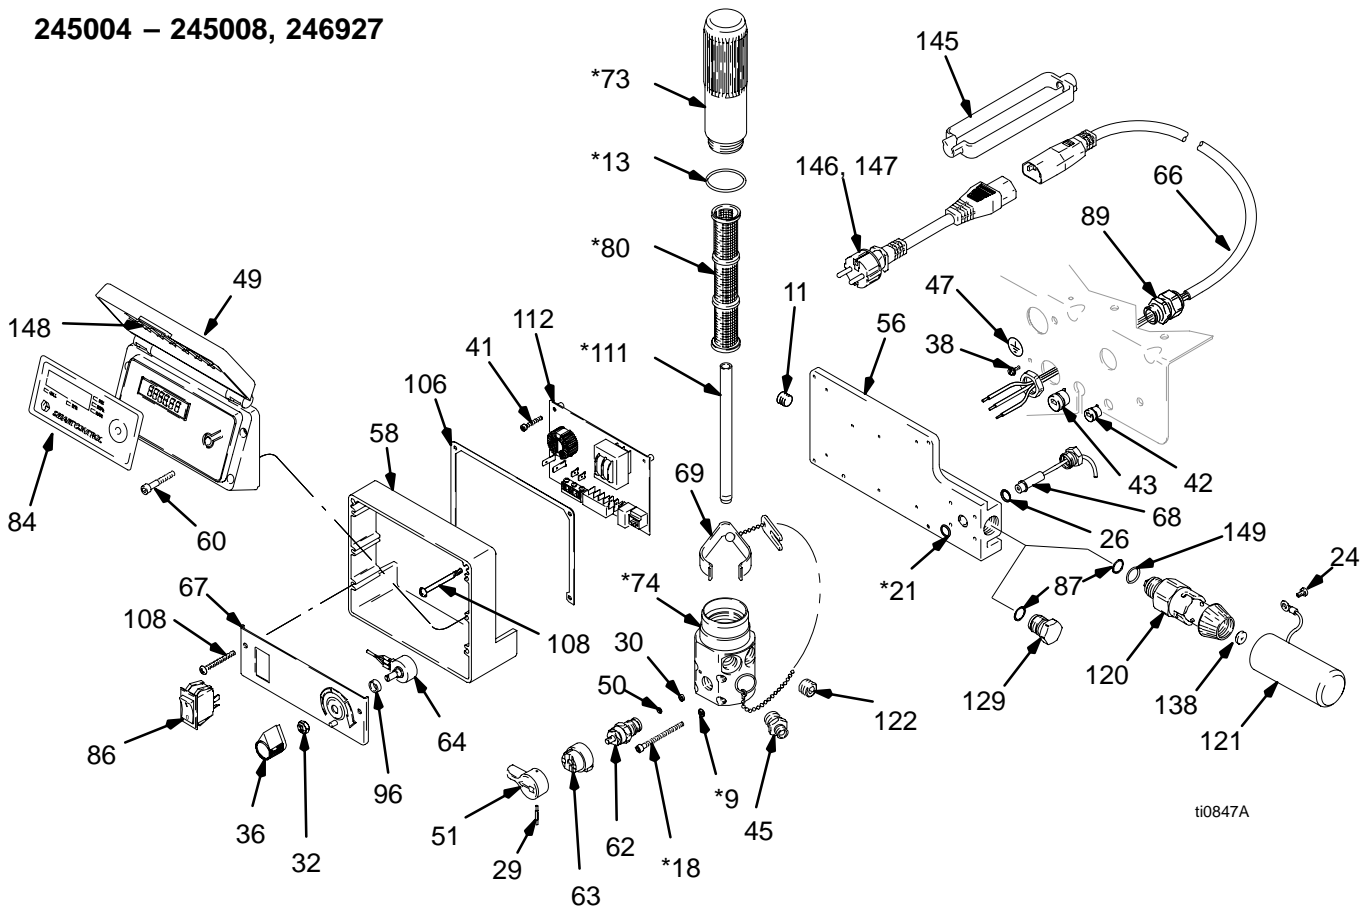

Parts Drawing - Sprayer

245004 – 245008, 246927