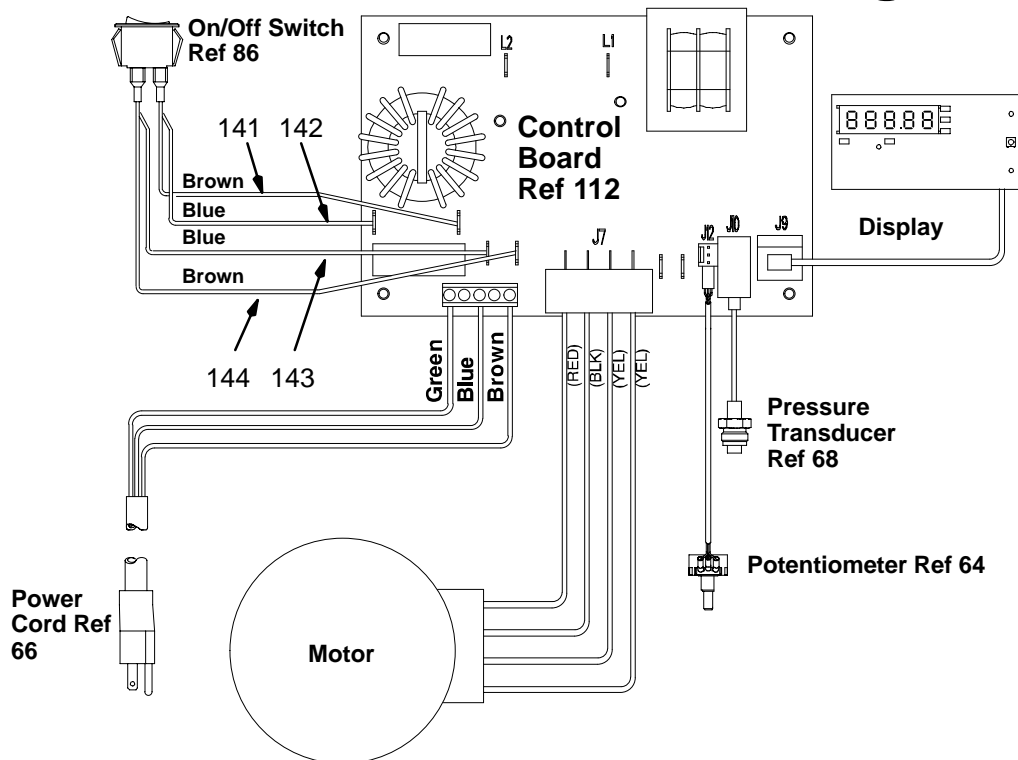

245004 – 245006, 246927 Wiring Diagram